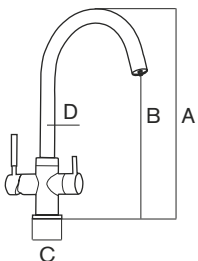

CARACTERÍSTICAS | SPECIFICATIONS

Conexión tubo: 1/4" Fabricado en acero inoxidable
Tube connection: 1/4" Made of stainless steel

CÓDIGO | CODE

Ter
Ref. 902616

DIMENSIONES | DIMENSIONS

A: 350mm
B: 236mm
C: 45mm
D: ø 39mm

CARACTERÍSTICAS | SPECIFICATIONS

Conexión tubos: 3/8" y 7/16" Fabricado en latón
Tube connection: 3/8" and 7/16" Made of brass

CÓDIGO | CODE

Esla White

Ref. 902617

DIMENSIONES | DIMENSIONS

A: 380mm
B: 252mm
C: 54mm
D: \varnothing 24mm

CARACTERÍSTICAS | *SPECIFICATIONS*

Conexión tubos: 3/8" y 7/16" Fabricado en latón
Tube connection: 3/8" and 7/16" Made of brass

CÓDIGO | *CODE*

Esla Nickel
Ref. 902619

DIMENSIONES | *DIMENSIONS*

A: 380mm
B: 252mm
C: 54mm
D: ø 24mm

CARACTERÍSTICAS | SPECIFICATIONS

Conexión tubos: 3/8" y 7/16" Fabricado en latón
Tube connection: 3/8" and 7/16" Made of brass

CÓDIGO | CODE

Esla Chrome

Ref. 902620

DIMENSIONES | DIMENSIONS

A: 380mm
B: 252mm
C: 54mm
D: ø 24mm