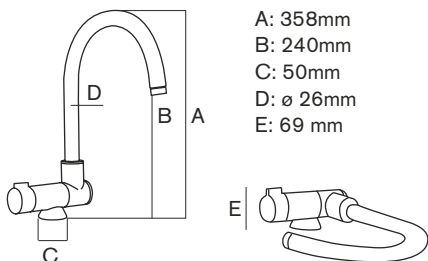

CARACTERÍSTICAS | SPECIFICATIONS

Conexión tubos: 3/8" y 7/16" Fabricado en latón
Tube connection: 3/8" and 7/16" Made of brass

CÓDIGO | CODE

Dion

Ref. 298054

DIMENSIONES | DIMENSIONS

ARES 2.0

Tecnología Metal Free
Metal Free Technology

Acabado acero inoxidable pulido
Polished stainless steel finishing

DESCRIPCIÓN | DESCRIPTION

Grifo de 3 vías. Diseño cuidado y líneas redondeadas.
Ligero y ergonómico. Monomando.
3 way faucet. Careful design and rounded lines. Light-
weight and ergonomic. Just one handle.

CARACTERÍSTICAS | SPECIFICATIONS

Conexión tubo: 1/4" Fabricado en acero inoxidable
Tube connection: 1/4" Made of stainless steel

CÓDIGO | CODE

Ares 2.0
Ref. 298061

DIMENSIONES | DIMENSIONS

A: 380mm
B: 240mm
C: 50mm
D: ø 24mm