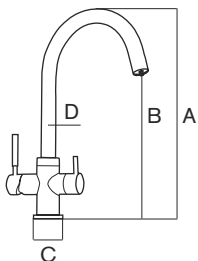

CARACTERÍSTICAS | SPECIFICATIONS

Conexión tubos: 3/8" y 7/16" Fabricado en latón
Tube connection: 3/8" and 7/16" Made of brass

CÓDIGO | CODE

Esla White

Ref. 902617

DIMENSIONES | DIMENSIONS

A: 380mm
B: 252mm
C: 54mm
D: \varnothing 24mm

ESLA NICKEL

Acabado metal pulido
Polished metal finishing

DESCRIPCIÓN | *DESCRIPTION*

Grifo de 3 vías. Diseño cuidado y líneas redondeadas.
Ligero y ergonómico.
3 way faucet. Careful design and rounded lines. Light-weight and ergonomic.

CARACTERÍSTICAS | *SPECIFICATIONS*

Conexión tubos: 3/8" y 7/16" Fabricado en latón
Tube connection: 3/8" and 7/16" Made of brass

CÓDIGO | *CODE*

Esla Nickel
Ref. 902619

DIMENSIONES | *DIMENSIONS*

A: 380mm
B: 252mm
C: 54mm
D: ø 24mm

CARACTERÍSTICAS | SPECIFICATIONS

Conexión tubos: 3/8" y 7/16" Fabricado en latón
Tube connection: 3/8" and 7/16" Made of brass

CÓDIGO | CODE

Esla Chrome

Ref. 902620

DIMENSIONES | DIMENSIONS

A: 380mm
B: 252mm
C: 54mm
D: ø 24mm