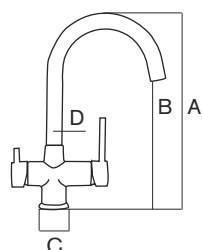

CARACTERÍSTICAS | SPECIFICATIONS

Conexión tubos: 3/8" y 7/16" Fabricado en latón
Tube connection: 3/8" and 7/16" Made of brass

CÓDIGO | CODE

Esla Chrome

Ref. 902620

DIMENSIONES | DIMENSIONS

A: 380mm
B: 252mm
C: 54mm
D: ø 24mm

4 way faucet. Careful design and rounded lines. Great flow.

CARACTERÍSTICAS | SPECIFICATIONS

Conexión tubo: 1/4"
Tube connection: 1/4"

Fabricado en latón
Made of brass

CÓDIGO | CODE

Virka

Ref. 579302

DIMENSIONES | DIMENSIONS

A: 285mm
B: 150mm
C: 60mm
D: ø 26mm

Grifos de 1 y 2 vías
1 and 2 way faucets

Copenhagen

Haru

Robin

Klein

Seven

Dober