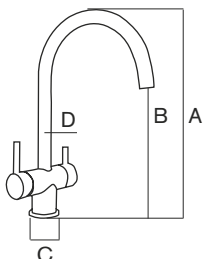

CARACTERÍSTICAS | SPECIFICATIONS

Conexión tubos: 3/8" y 7/16" Fabricado en latón
Tube connection: 3/8" and 7/16" Made of brass

CÓDIGO | CODE

Dion

Ref. 298054

DIMENSIONES | DIMENSIONS

ARES 2.0

Tecnología Metal Free
Metal Free Technology

Acabado acero inoxidable pulido
Polished stainless steel finishing

DESCRIPCIÓN | DESCRIPTION

Grifo de 3 vías. Diseño cuidado y líneas redondeadas.
Ligero y ergonómico. Monomando.
3 way faucet. Careful design and rounded lines. Light-
weight and ergonomic. Just one handle.

CARACTERÍSTICAS | SPECIFICATIONS

Conexión tubo: 1/4" Fabricado en acero inoxidable
Tube connection: 1/4" Made of stainless steel

CÓDIGO | CODE

Ares 2.0
Ref. 298061

DIMENSIONES | DIMENSIONS

A: 380mm
B: 240mm
C: 50mm
D: ø 24mm