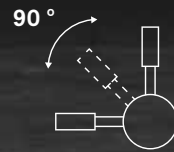

RONDA

Acabado acero inoxidable pulido
Polished stainless steel finishing

DESCRIPCIÓN | DESCRIPTION

Grifo de 3 vías. Diseño clásico y elegante. Dos salidas de agua.

3 way faucet. Classic and elegant design. Two water outlets.

CARACTERÍSTICAS | SPECIFICATIONS

Conexión tubo: 1/4"
Tube connection: 1/4"

Fabricado en acero inoxidable
Made of stainless steel

CÓDIGO | CODE

Ronda

Ref. 902614