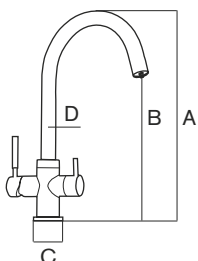

CARACTERÍSTICAS | SPECIFICATIONS

Conexión tubos: 3/8" y 7/16" Fabricado en latón
Tube connection: 3/8" and 7/16" Made of brass

CÓDIGO | CODE

Esla Chrome

Ref. 902620

DIMENSIONES | DIMENSIONS

A: 380mm
B: 252mm
C: 54mm
D: ø 24mm

CARACTERÍSTICAS | SPECIFICATIONS

Conexión tubo: 3/8"
Tube connection: 3/8"

Fabricado en aleación de zinc y latón
Made of brass and zinc alloy

CÓDIGO | CODE

Forum

Ref. 298003

DIMENSIONES | DIMENSIONS

A: 320mm
B: 290mm
C: 55mm
D: \varnothing 26mm

CARACTERÍSTICAS | SPECIFICATIONS

Conexión tubo: 1/4"
Tube connection: 1/4"

Fabricado en aleación de zinc y latón
Made of brass and zinc alloy

CÓDIGO | CODE

Sigma

Ref. 298049

DIMENSIONES | DIMENSIONS

A: 350mm
B: 236mm
C: 45mm
D: \varnothing 39mm

CARACTERÍSTICAS | SPECIFICATIONS

Conexión tubo: 3/8" Fabricado en aleación de zinc y latón
Tube connection: 3/8" Made of brass and zinc alloy

CÓDIGO | CODE

Nor

Ref. 298050

DIMENSIONES | DIMENSIONS

A: 354mm
B: 238mm
C: 60mm
D: ø 25mm