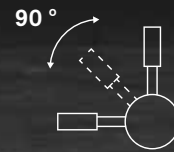

CÓDIGO | CODE

Klein
Ref. 296813

DIMENSIONES | DIMENSIONS

A: 280mm
B: 255mm
C: 35mm
D: ø 9mm

SEVEN

Acabado acero inoxidable pulido
Polished stainless steel finishing

DESCRIPCIÓN | DESCRIPTION

Grifo de 2 vías. Diseño cuidado y de alta calidad. Ligero y ergonómico. Suministro de 2 tipos de agua.
2 way faucet. Careful and high quality design. Lightweight and ergonomic. 2 types of water supply.