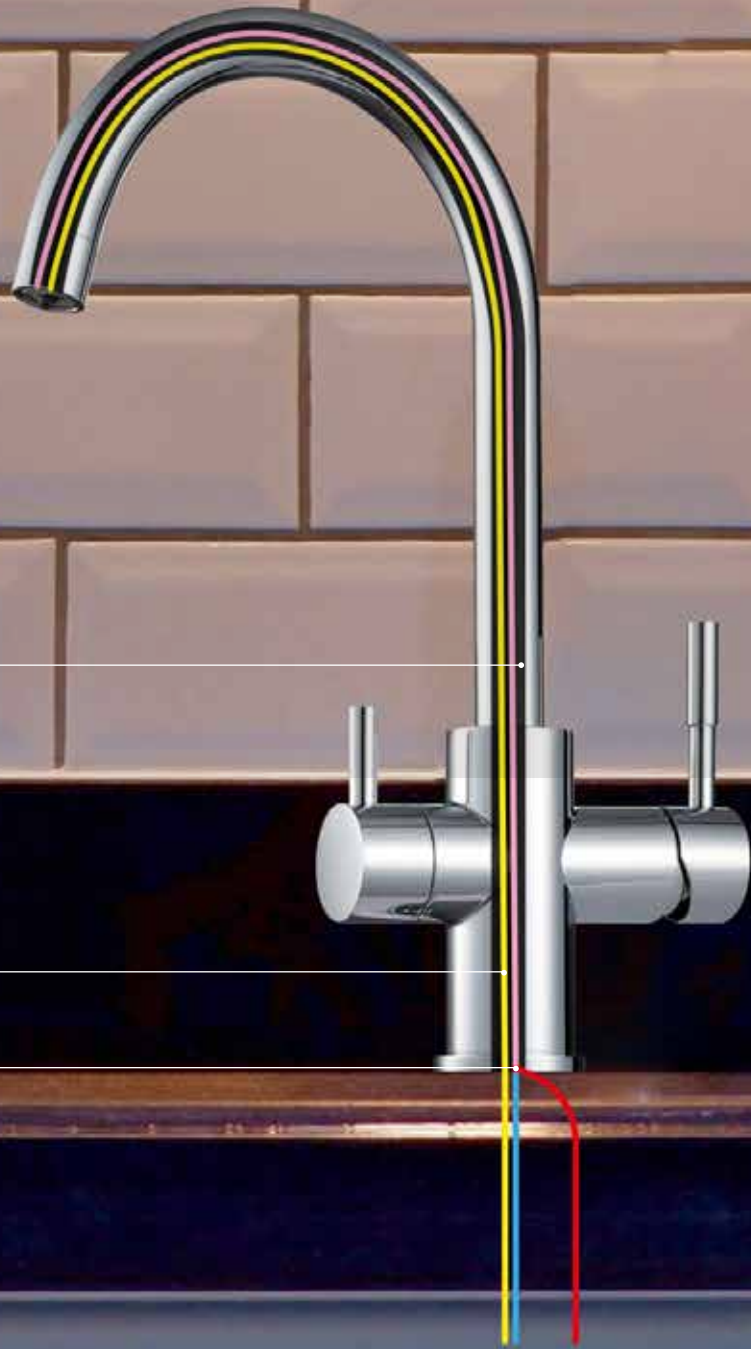

ONNEA

FAUCETS

Imagen: grifo Virka 4 vías
Picture: Virka 4 ways

Grifos de 3 vías
3 way faucets

Altea 2.0

Aspe

Ronda

Ter

Dion

Ares 2.0

ALTEA 2.0

Acabado acero inoxidable pulido
Polished stainless steel finishing

DESCRIPCIÓN | DESCRIPTION

Grifo de 3 vías. Flexible, llega a cualquier rincón de la encimera. Gran caudal.
3 way faucet. Flexible, it reaches any corner of the countertop. Great flow.