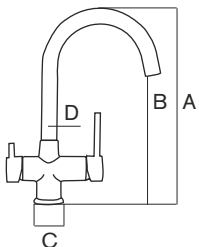

CARACTERÍSTICAS | SPECIFICATIONS

Conexión tubos: 3/8" y 7/16" Fabricado en latón
Tube connection: 3/8" and 7/16" Made of brass

CÓDIGO | CODE

Esla Chrome

Ref. 902620

DIMENSIONES | DIMENSIONS

A: 380mm
B: 252mm
C: 54mm
D: ø 24mm

CARACTERÍSTICAS | SPECIFICATIONS

Conexión tubo: 1/4" Fabricado en acero inoxidable
Tube connection: 1/4" Made of stainless steel

CÓDIGO | CODE

Ares 2.0
Ref. 298061

DIMENSIONES | DIMENSIONS

A: 380mm
B: 240mm
C: 50mm
D: ø 24mm

Grifos de 4 vías
4 way faucets

Lander
Virka

LANDER

BIG FLOW

Acabado acero cromado brillante
Glossy chrome steel finishing

DESCRIPCIÓN | DESCRIPTION

Grifo de 4 vías. Diseño cuidado y líneas redondeadas.
Gran caudal.
4 way faucet. Careful design and rounded lines. Great flow.

CARACTERÍSTICAS | SPECIFICATIONS

Conexión tubo: 3/8" Fabricado en latón
Tube connection: 3/8" Made of brass

CÓDIGO | CODE

Lander
Ref. 902605

DIMENSIONES | DIMENSIONS

A: 380mm
B: 252mm
C: 55mm
D: ø 24mm

VIRKA