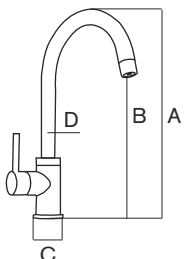

CARACTERÍSTICAS | SPECIFICATIONS

Conexión tubo: 1/4"
Tube connection: 1/4"

Fabricado en aleación de zinc y latón
Made of brass and zinc alloy

CÓDIGO | CODE

Sigma

Ref. 298049

DIMENSIONES | DIMENSIONS

A: 350mm
B: 236mm
C: 45mm
D: \varnothing 39mm

CARACTERÍSTICAS | SPECIFICATIONS

Conexión tubo: 3/8" Fabricado en aleación de zinc y latón
Tube connection: 3/8" Made of brass and zinc alloy

CÓDIGO | CODE

Nor

Ref. 298050

DIMENSIONES | DIMENSIONS

A: 354mm
B: 238mm
C: 60mm
D: ø 25mm

CARACTERÍSTICAS | SPECIFICATIONS

Conexión tubos: 3/8" y 7/16" Fabricado en latón
Tube connection: 3/8" and 7/16" Made of brass

CÓDIGO | CODE

Dion

Ref. 298054

DIMENSIONES | DIMENSIONS

ARES 2.0

Tecnología Metal Free
Metal Free Technology