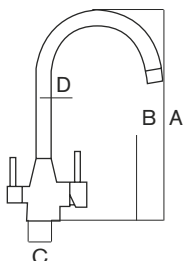

CARACTERÍSTICAS | SPECIFICATIONS

Conexión tubo: 3/8" Fabricado en acero inoxidable
Tube connection: 3/8" Made of stainless steel

CÓDIGO | CODE

Altea 2.0
Ref. 902623

DIMENSIONES | DIMENSIONS

A: 520mm
B: 210mm
C: 33mm
D: ø 35mm

CARACTERÍSTICAS | SPECIFICATIONS

Conexión tubo: 3/8" Fabricado en acero inoxidable
Tube connection: 3/8" Made of stainless steel

CÓDIGO | CODE

Aspe

Ref. 902615

DIMENSIONES | DIMENSIONS

A: 384mm
B: 253mm
C: 28mm
D: ø 58mm

CARACTERÍSTICAS | SPECIFICATIONS

Conexión tubo: 1/4"
Tube connection: 1/4"

Fabricado en acero inoxidable
Made of stainless steel

CÓDIGO | CODE

Ronda

Ref. 902614

DIMENSIONES | DIMENSIONS

A: 351mm
B: 312mm
C: 28mm
D: ø 58mm

CARACTERÍSTICAS | SPECIFICATIONS

Conexión tubo: 1/4" Fabricado en acero inoxidable
Tube connection: 1/4" Made of stainless steel

CÓDIGO | CODE

Ter
Ref. 902616

DIMENSIONES | DIMENSIONS

A: 350mm
B: 236mm
C: 45mm
D: ø 39mm