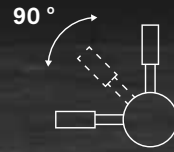

Dion

Ares 2.0

ALTEA 2.0

Acabado acero inoxidable pulido
Polished stainless steel finishing

DESCRIPCIÓN | DESCRIPTION

Grifo de 3 vías. Flexible, llega a cualquier rincón de la encimera. Gran caudal.
3 way faucet. Flexible, it reaches any corner of the countertop. Great flow.