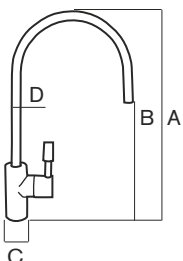

CÓDIGO | CODE

Haru

Ref. 296823

DIMENSIONES | DIMENSIONS

A: 285mm
B: 190mm
C: 45mm
D: ø 12mm

ROBIN

Tecnología Metal Free
Metal Free Technology

Acabado metal pulido
Polished metal finishing

DESCRIPCIÓN | DESCRIPTION

Grifo de 1 vía. Diseñado para equipos de ósmosis y filtración.

1 way faucet. Designed for RO and filtration systems.

CARACTERÍSTICAS | SPECIFICATIONS

Conexión tubo: 1/4"
Tube connection: 1/4"

Fabricado en aleación de zinc y latón
Made of brass and zinc alloy

CÓDIGO | CODE

Robin

Ref. 296808

DIMENSIONES | DIMENSIONS

A: 295mm
B: 170mm
C: 35mm
D: ø 12mm

KLEIN

Acabado metal cromado brillante
Glossy chrome metal finishing

CARACTERÍSTICAS | SPECIFICATIONS

Conexión tubo: 1/4" Fabricado en acero inoxidable
Tube connection: 1/4" Made of stainless steel

CÓDIGO | CODE

Seven

Ref. 297003

DIMENSIONES | DIMENSIONS

A: 260mm
B: 220mm
C: 45mm
D: \varnothing 9mm