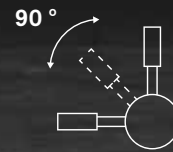

TER

Acabado acero inoxidable pulido
Polished stainless steel finishing

DESCRIPCIÓN | DESCRIPTION

Grifo de 3 vías. Diseño minimalista y elegante. Dos salidas de agua y dos tiradores, uno de ellos junto a la salida de agua.
3 way faucet. Minimalist and elegant design. Two water outlets and two handles, one of them next to the water outlet.

CARACTERÍSTICAS | SPECIFICATIONS

Conexión tubo: 1/4" Fabricado en acero inoxidable
Tube connection: 1/4" Made of stainless steel

CÓDIGO | CODE

Ter
Ref. 902616

DIMENSIONES | DIMENSIONS

A: 350mm
B: 236mm
C: 45mm
D: ø 39mm

ESLA BLACK

Acabado negro
Black finishing

DESCRIPCIÓN | DESCRIPTION

Grifo de 3 vías. Diseño cuidado y líneas redondeadas.
Ligero y ergonómico.
3 way faucet. Careful design and rounded lines. Light-weight and ergonomic.