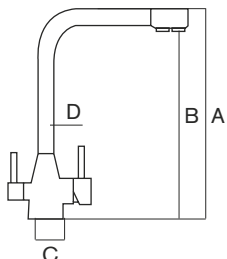

CARACTERÍSTICAS | SPECIFICATIONS

Conexión tubo: 3/8" Fabricado en acero inoxidable
Tube connection: 3/8" Made of stainless steel

CÓDIGO | CODE

Aspe

Ref. 902615

DIMENSIONES | DIMENSIONS

A: 384mm
B: 253mm
C: 28mm
D: ø 58mm

CARACTERÍSTICAS | SPECIFICATIONS

Conexión tubo: 1/4"
Tube connection: 1/4"

Fabricado en acero inoxidable
Made of stainless steel

CÓDIGO | CODE

Ronda

Ref. 902614

DIMENSIONES | DIMENSIONS

A: 351mm
B: 312mm
C: 28mm
D: ø 58mm

CARACTERÍSTICAS | SPECIFICATIONS

Conexión tubo: 1/4" Fabricado en acero inoxidable
Tube connection: 1/4" Made of stainless steel

CÓDIGO | CODE

Ter
Ref. 902616

DIMENSIONES | DIMENSIONS

A: 350mm
B: 236mm
C: 45mm
D: ø 39mm