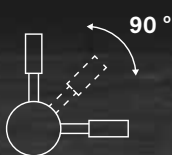

Fabricado en aleación de zinc y latón
Made of brass and zinc alloy

CÓDIGO | CODE

Robin

Ref. 296808

DIMENSIONES | DIMENSIONS

A: 295mm
B: 170mm
C: 35mm
D: ø 12mm

KLEIN

Acabado metal cromado brillante
Glossy chrome metal finishing