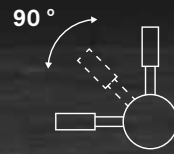

ESLA NICKEL

Acabado metal pulido
Polished metal finishing

DESCRIPCIÓN | *DESCRIPTION*

Grifo de 3 vías. Diseño cuidado y líneas redondeadas.
Ligero y ergonómico.
3 way faucet. Careful design and rounded lines. Light-weight and ergonomic.

CARACTERÍSTICAS | *SPECIFICATIONS*

Conexión tubos: 3/8" y 7/16"   Fabricado en latón
Tube connection: 3/8" and 7/16"   Made of brass

CÓDIGO | *CODE*

Esla Nickel
Ref. 902619