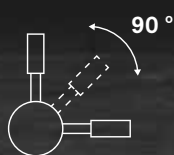

DOBER

Tecnología Metal Free
Metal Free Technology

Acabado metal cromado brillante
Glossy chrome metal finishing

DESCRIPCIÓN | DESCRIPTION

Grifo de 2 vías. Diseño cuidado y de alta calidad. Ligero y ergonómico. Suministro de 2 tipos de agua.
2 way faucet. Careful and high quality design. Lightweight and ergonomic. 2 types of water supply.

CARACTERÍSTICAS | SPECIFICATIONS

Conexión tubo: 1/4"   Fabricado en aleación de zinc y latón
Tube connection: 1/4"   Made of brass and zinc alloy

CÓDIGO | CODE

Dober

Ref. 297001