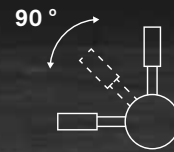

SIGMA

Tecnología Metal Free
Metal Free Technology

Acabado metal cromado brillante
Glossy chrome metal finishing

DESCRIPCIÓN | DESCRIPTION

Grifo de 3 vías. Diseño clásico y elegante. Ligero y ergonómico.

3 way faucet. Classic and elegant design. Lightweight and ergonomic.

CARACTERÍSTICAS | SPECIFICATIONS

Conexión tubo: 1/4"
Tube connection: 1/4"

Fabricado en aleación de zinc y latón
Made of brass and zinc alloy

CÓDIGO | CODE

Sigma

Ref. 298049