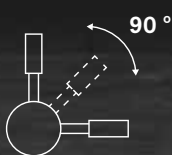

BIG FLOW

Tecnología Metal Free
Metal Free Technology

Acabado acero cromado brillante
Glossy chrome steel finishing

DESCRIPCIÓN | DESCRIPTION

Grifo de 4 vías. Diseño cuidado y líneas redondeadas.
Gran caudal.