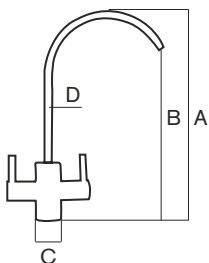

CÓDIGO | CODE

Klein
Ref. 296813

DIMENSIONES | DIMENSIONS

A: 280mm
B: 255mm
C: 35mm
D: ø 9mm

SEVEN

Acabado acero inoxidable pulido
Polished stainless steel finishing

DESCRIPCIÓN | DESCRIPTION

Grifo de 2 vías. Diseño cuidado y de alta calidad. Ligero y ergonómico. Suministro de 2 tipos de agua.
2 way faucet. Careful and high quality design. Lightweight and ergonomic. 2 types of water supply.

CARACTERÍSTICAS | SPECIFICATIONS

Conexión tubo: 1/4" Fabricado en acero inoxidable
Tube connection: 1/4" Made of stainless steel

CÓDIGO | CODE

Seven

Ref. 297003

DIMENSIONES | DIMENSIONS

A: 260mm
B: 220mm
C: 45mm
D: \varnothing 9mm

CARACTERÍSTICAS | SPECIFICATIONS

Conexión tubo: 1/4" Fabricado en aleación de zinc y latón
Tube connection: 1/4" Made of brass and zinc alloy

CÓDIGO | CODE

Dober

Ref. 297001

DIMENSIONES | DIMENSIONS

A: 270mm
B: 164mm
C: 55mm
D: ø 15mm