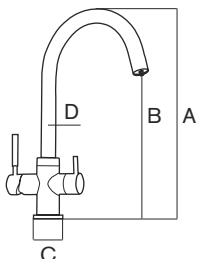

CARACTERÍSTICAS | SPECIFICATIONS

Conexión tubo: 1/4"
Tube connection: 1/4"

Fabricado en acero inoxidable
Made of stainless steel

CÓDIGO | CODE

Ronda

Ref. 902614

DIMENSIONES | DIMENSIONS

A: 351mm
B: 312mm
C: 28mm
D: ø 58mm

CARACTERÍSTICAS | SPECIFICATIONS

Conexión tubo: 1/4" Fabricado en acero inoxidable
Tube connection: 1/4" Made of stainless steel

CÓDIGO | CODE

Ter
Ref. 902616

DIMENSIONES | DIMENSIONS

A: 350mm
B: 236mm
C: 45mm
D: ø 39mm

ESLA BLACK

Acabado negro
Black finishing

DESCRIPCIÓN | DESCRIPTION

Grifo de 3 vías. Diseño cuidado y líneas redondeadas.
Ligero y ergonómico.
3 way faucet. Careful design and rounded lines. Light-weight and ergonomic.

CARACTERÍSTICAS | SPECIFICATIONS

Conexión tubos: 3/8" y 7/16" Fabricado en latón
Tube connection: 3/8" and 7/16" Made of brass

CÓDIGO | CODE

Esla Black
Ref. 902618

DIMENSIONES | DIMENSIONS

A: 380mm
B: 252mm
C: 54mm
D: ø 24mm