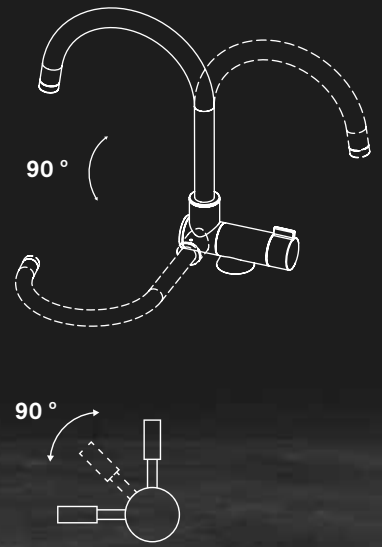

CARACTERÍSTICAS | SPECIFICATIONS

Conexión tubo: 3/8" Fabricado en aleación de zinc y latón
Tube connection: 3/8" Made of brass and zinc alloy

CÓDIGO | CODE

Nor

Ref. 298050

DIMENSIONES | DIMENSIONS

A: 354mm
B: 238mm
C: 60mm
D: ø 25mm

DION

Acabado acero cromado brillante
Glossy chrome steel finishing

DESCRIPCIÓN | DESCRIPTION

Grifo de 3 vías. Abatible hasta 90° en varias direcciones para sortear cualquier obstáculo en la cocina.
3 way faucet. Folding up to 90° in different directions to overcome any obstacle in the kitchen.