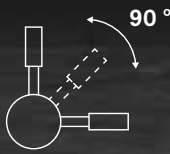

ASPE

Acabado acero inoxidable pulido
Polished stainless steel finishing

DESCRIPCIÓN | DESCRIPTION

Grifo de 3 vías. Diseño cuidado y líneas redondeadas.
Ligero y ergonómico. Gran caudal.
3 way faucet. Careful design and rounded lines. Light-
weight and ergonomic. Great flow

CARACTERÍSTICAS | SPECIFICATIONS

Conexión tubo: 3/8"   Fabricado en acero inoxidable
Tube connection: 3/8"   Made of stainless steel

CÓDIGO | CODE

Aspe

Ref. 902615