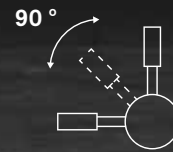

BIG FLOW

Acabado acero cromado brillante
Glossy chrome steel finishing

DESCRIPCIÓN | DESCRIPTION

Grifo de 4 vías. Diseño cuidado y líneas redondeadas.
Gran caudal.
4 way faucet. Careful design and rounded lines. Great flow.

CARACTERÍSTICAS | SPECIFICATIONS

Conexión tubo: 3/8"   Fabricado en latón
Tube connection: 3/8"   Made of brass

CÓDIGO | CODE

Lander
Ref. 902605