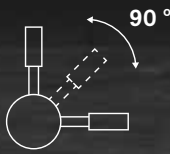

CARACTERÍSTICAS | SPECIFICATIONS

Conexión tubos: 3/8" y 7/16" Fabricado en latón
Tube connection: 3/8" and 7/16" Made of brass

CÓDIGO | CODE

Dion

Ref. 298054

DIMENSIONES | DIMENSIONS

ARES 2.0

Tecnología Metal Free
Metal Free Technology