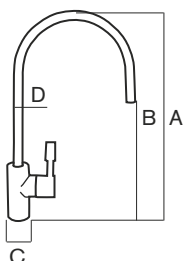

CARACTERÍSTICAS | SPECIFICATIONS

Conexión tubos: 3/8" y 7/16" Fabricado en latón
Tube connection: 3/8" and 7/16" Made of brass

CÓDIGO | CODE

Esla Chrome

Ref. 902620

DIMENSIONES | DIMENSIONS

A: 380mm
B: 252mm
C: 54mm
D: ø 24mm

DIMENSIONES | DIMENSIONS

A: 190mm
B: 140mm
C: 45mm
D: ø 9,5mm

HARU

Acabado acero pulido
Polished steel finishing

30% más de caudal que un grifo estándar
30% more flow than a standard faucet

DESCRIPCIÓN | DESCRIPTION

Grifo de 1 vía. Gran caudal de agua dispensada y mínimo tamaño.

1 way faucet. Great flow of water dispensed and minimum size.

CARACTERÍSTICAS | SPECIFICATIONS

Conexión tubo: 3/8"
Tube connection: 3/8"

Fabricado en acero inoxidable
Made of stainless steel

CÓDIGO | CODE

Haru

Ref. 296823

DIMENSIONES | DIMENSIONS

A: 285mm
B: 190mm
C: 45mm
D: ø 12mm

ROBIN

Tecnología Metal Free
Metal Free Technology

Acabado metal pulido
Polished metal finishing