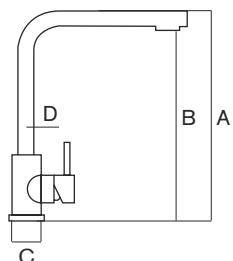

CARACTERÍSTICAS | SPECIFICATIONS

Conexión tubo: 1/4"
Tube connection: 1/4"

Fabricado en acero inoxidable
Made of stainless steel

CÓDIGO | CODE

Ronda

Ref. 902614

DIMENSIONES | DIMENSIONS

A: 351mm
B: 312mm
C: 28mm
D: ø 58mm

TER

Acabado acero inoxidable pulido
Polished stainless steel finishing

DESCRIPCIÓN | DESCRIPTION

Grifo de 3 vías. Diseño minimalista y elegante. Dos salidas de agua y dos tiradores, uno de ellos junto a la salida de agua.
3 way faucet. Minimalist and elegant design. Two water outlets and two handles, one of them next to the water outlet.

CARACTERÍSTICAS | SPECIFICATIONS

Conexión tubo: 1/4" Fabricado en acero inoxidable
Tube connection: 1/4" Made of stainless steel

CÓDIGO | CODE

Ter
Ref. 902616

DIMENSIONES | DIMENSIONS

A: 350mm
B: 236mm
C: 45mm
D: ø 39mm