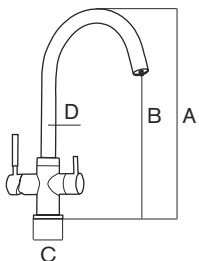

CARACTERÍSTICAS | SPECIFICATIONS

Conexión tubos: 3/8" y 7/16" Fabricado en latón
Tube connection: 3/8" and 7/16" Made of brass

CÓDIGO | CODE

Esla Chrome

Ref. 902620

DIMENSIONES | DIMENSIONS

A: 380mm
B: 252mm
C: 54mm
D: ø 24mm

MIZU

Acabado acero inoxidable pulido
Polished stainless steel finishing

DESCRIPCIÓN | DESCRIPTION

Grifo de 3 vías. Diseño cuidado y líneas redondeadas.
Ligero y ergonómico.
3 way faucet. Careful design and rounded lines. Light-weight and ergonomic.

CARACTERÍSTICAS | SPECIFICATIONS

Conexión tubo: 1/4" Fabricado en acero inoxidable
Tube connection: 1/4" Made of stainless steel

CÓDIGO | CODE

Mizu
Ref. 298062

DIMENSIONES | DIMENSIONS

A: 425mm
B: 285mm
C: 54mm
D: ø 28mm