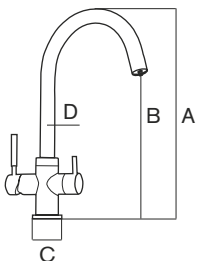

CARACTERÍSTICAS | *SPECIFICATIONS*

Conexión tubos: 3/8" y 7/16" Fabricado en latón
Tube connection: 3/8" and 7/16" Made of brass

CÓDIGO | *CODE*

Esla Nickel
Ref. 902619

DIMENSIONES | *DIMENSIONS*

A: 380mm
B: 252mm
C: 54mm
D: ø 24mm

CARACTERÍSTICAS | SPECIFICATIONS

Conexión tubos: 3/8" y 7/16" Fabricado en latón
Tube connection: 3/8" and 7/16" Made of brass

CÓDIGO | CODE

Esla Chrome

Ref. 902620

DIMENSIONES | DIMENSIONS

A: 380mm
B: 252mm
C: 54mm
D: ø 24mm

CARACTERÍSTICAS | SPECIFICATIONS

Conexión tubo: 1/4" Fabricado en acero inoxidable
Tube connection: 1/4" Made of stainless steel

CÓDIGO | CODE

Mizu
Ref. 298062

DIMENSIONES | DIMENSIONS

A: 425mm
B: 285mm
C: 54mm
D: ø 28mm