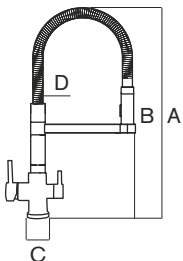

CARACTERÍSTICAS | SPECIFICATIONS

Conexión tubo: 3/8" Fabricado en acero inoxidable
Tube connection: 3/8" Made of stainless steel

CÓDIGO | CODE

Altea 2.0
Ref. 902623

DIMENSIONES | DIMENSIONS

A: 520mm
B: 210mm
C: 33mm
D: ø 35mm

CARACTERÍSTICAS | SPECIFICATIONS

Conexión tubo: 3/8" Fabricado en acero inoxidable
Tube connection: 3/8" Made of stainless steel

CÓDIGO | CODE

Aspe

Ref. 902615

DIMENSIONES | DIMENSIONS

A: 384mm
B: 253mm
C: 28mm
D: ø 58mm

CARACTERÍSTICAS | SPECIFICATIONS

Conexión tubo: 1/4"
Tube connection: 1/4"

Fabricado en acero inoxidable
Made of stainless steel

CÓDIGO | CODE

Ronda

Ref. 902614

DIMENSIONES | DIMENSIONS

A: 351mm
B: 312mm
C: 28mm
D: ø 58mm

CARACTERÍSTICAS | SPECIFICATIONS

Conexión tubo: 1/4" Fabricado en acero inoxidable
Tube connection: 1/4" Made of stainless steel

CÓDIGO | CODE

Ter
Ref. 902616

DIMENSIONES | DIMENSIONS

A: 350mm
B: 236mm
C: 45mm
D: ø 39mm