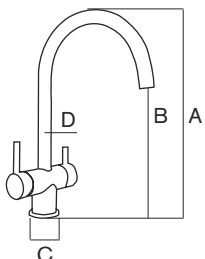

ARES

Tecnología Metal Free
Metal Free Technology

Acabado acero inoxidable pulido
Polished stainless steel finishing

DESCRIPCIÓN | DESCRIPTION

Grifo de 3 vías. Diseño cuidado y líneas redondeadas.
Ligero y ergonómico. Monomando.
3 way faucet. Careful design and rounded lines. Light-
weight and ergonomic. Just one handle.

CARACTERÍSTICAS | SPECIFICATIONS

Conexión tubo: 1/4" Fabricado en acero inoxidable
Tube connection: 1/4" Made of stainless steel

CÓDIGO | CODE

Ares

Ref. 298008

DIMENSIONES | DIMENSIONS

A: 380mm
B: 240mm
C: 50mm
D: ø 24mm