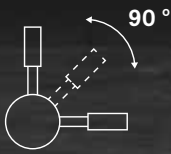

ARES

Tecnología Metal Free
Metal Free Technology

Acabado acero inoxidable pulido
Polished stainless steel finishing

DESCRIPCIÓN | DESCRIPTION

Grifo de 3 vías. Diseño cuidado y líneas redondeadas.
Ligero y ergonómico. Monomando.
3 way faucet. Careful design and rounded lines. Light-
weight and ergonomic. Just one handle.

CARACTERÍSTICAS | SPECIFICATIONS

Conexión tubo: 1/4" Fabricado en acero inoxidable
Tube connection: 1/4" Made of stainless steel

CÓDIGO | CODE

Ares

Ref. 298008

DIMENSIONES | DIMENSIONS

A: 380mm
B: 240mm
C: 50mm
D: ø 24mm