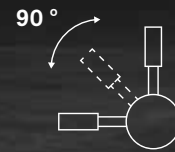

COPENHAGUE

Tecnología Metal Free
Metal Free Technology

Acabado metal cromado brillante
Glossy chrome metal finishing

DESCRIPCIÓN | DESCRIPTION

Grifo de 1 vía. El más bajo del mercado. Ideal para cocinas con poco espacio.

1 way faucet. The lowest on the market. Ideal for small kitchens.

CARACTERÍSTICAS | SPECIFICATIONS

Conexión tubo: 1/4"
Tube connection: 1/4"

Fabricado en latón
Made of brass

CÓDIGO | CODE

Copenhagen

Ref. 297004

DIMENSIONES | DIMENSIONS

A: 190mm
B: 140mm
C: 45mm
D: ø 9,5mm