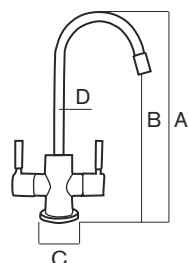

DOBER

Tecnología Metal Free
Metal Free Technology

Acabado metal cromado brillante
Glossy chrome metal finishing

DESCRIPCIÓN | DESCRIPTION

Grifo de 2 vías. Diseño cuidado y de alta calidad. Ligero y ergonómico. Suministro de 2 tipos de agua.
2 way faucet. Careful and high quality design. Lightweight and ergonomic. 2 types of water supply.

CARACTERÍSTICAS | SPECIFICATIONS

Conexión tubo: 1/4" Fabricado en aleación de zinc y latón
Tube connection: 1/4" Made of brass and zinc alloy

CÓDIGO | CODE

Dober

Ref. 297001

DIMENSIONES | DIMENSIONS

A: 270mm
B: 164mm
C: 55mm
D: ø 15mm