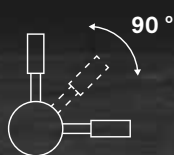

DOBER

Tecnología Metal Free
Metal Free Technology

Acabado metal cromado brillante
Glossy chrome metal finishing

DESCRIPCIÓN | DESCRIPTION

Grifo de 2 vías. Diseño cuidado y de alta calidad. Ligero y ergonómico. Suministro de 2 tipos de agua.
2 way faucet. Careful and high quality design. Lightweight and ergonomic. 2 types of water supply.

CARACTERÍSTICAS | SPECIFICATIONS

Conexión tubo: 1/4" Fabricado en aleación de zinc y latón
Tube connection: 1/4" Made of brass and zinc alloy

CÓDIGO | CODE

Dober

Ref. 297001

DIMENSIONES | DIMENSIONS

A: 270mm
B: 164mm
C: 55mm
D: ø 15mm