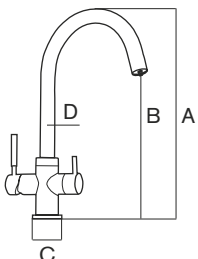

ESLA CHROME

Acabado metal cromado brillante
Glossy chrome metal finishing

DESCRIPCIÓN | DESCRIPTION

Grifo de 3 vías. Diseño cuidado y líneas redondeadas.
Ligero y ergonómico.
3 way faucet. Careful design and rounded lines. Light-weight and ergonomic.

CARACTERÍSTICAS | SPECIFICATIONS

Conexión tubos: 3/8" y 7/16" Fabricado en latón
Tube connection: 3/8" and 7/16" Made of brass

CÓDIGO | CODE

Esla Chrome

Ref. 902620

DIMENSIONES | DIMENSIONS

A: 380mm
B: 252mm
C: 54mm
D: ø 24mm