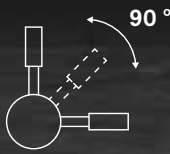

ESLA CHROME

Acabado metal cromado brillante
Glossy chrome metal finishing

DESCRIPCIÓN | DESCRIPTION

Grifo de 3 vías. Diseño cuidado y líneas redondeadas.
Ligero y ergonómico.
3 way faucet. Careful design and rounded lines. Light-weight and ergonomic.

CARACTERÍSTICAS | SPECIFICATIONS

Conexión tubos: 3/8" y 7/16" Fabricado en latón
Tube connection: 3/8" and 7/16" Made of brass

CÓDIGO | CODE

Esla Chrome

Ref. 902620

DIMENSIONES | DIMENSIONS

A: 380mm
B: 252mm
C: 54mm
D: ø 24mm