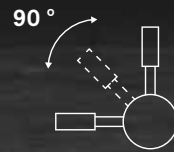

ESLA NICKEL

Acabado metal pulido
Polished metal finishing

DESCRIPCIÓN | *DESCRIPTION*

Grifo de 3 vías. Diseño cuidado y líneas redondeadas.
Ligero y ergonómico.
3 way faucet. Careful design and rounded lines. Light-weight and ergonomic.

CARACTERÍSTICAS | *SPECIFICATIONS*

Conexión tubos: 3/8" y 7/16" Fabricado en latón
Tube connection: 3/8" and 7/16" Made of brass

CÓDIGO | *CODE*

Esla Nickel
Ref. 902619

DIMENSIONES | *DIMENSIONS*

A: 380mm
B: 252mm
C: 54mm
D: \varnothing 24mm