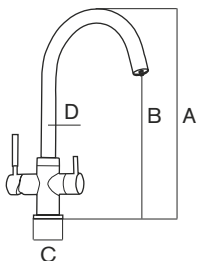

ESLA NICKEL

Acabado metal pulido
Polished metal finishing

DESCRIPCIÓN | *DESCRIPTION*

Grifo de 3 vías. Diseño cuidado y líneas redondeadas.
Ligero y ergonómico.
3 way faucet. Careful design and rounded lines. Light-weight and ergonomic.

CARACTERÍSTICAS | *SPECIFICATIONS*

Conexión tubos: 3/8" y 7/16" Fabricado en latón
Tube connection: 3/8" and 7/16" Made of brass

CÓDIGO | *CODE*

Esla Nickel
Ref. 902619

DIMENSIONES | *DIMENSIONS*

A: 380mm
B: 252mm
C: 54mm
D: \varnothing 24mm