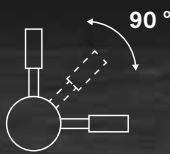

FORUM

Tecnología Metal Free
Metal Free Technology

Acabado metal cromado brillante
Glossy chrome metal finishing

DESCRIPCIÓN | DESCRIPTION

Grifo de 3 vías. Diseño clásico y elegante. Dos salidas de agua.

3 way faucet. Classic and elegant design. Two water outlets.

CARACTERÍSTICAS | SPECIFICATIONS

Conexión tubo: 3/8"
Tube connection: 3/8"

Fabricado en aleación de zinc y latón
Made of brass and zinc alloy

CÓDIGO | CODE

Forum

Ref. 298003

DIMENSIONES | DIMENSIONS

A: 320mm
B: 290mm
C: 55mm
D: ø 26mm