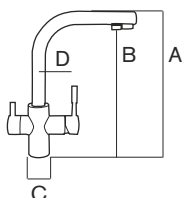

FORUM

Tecnología Metal Free
Metal Free Technology

Acabado metal cromado brillante
Glossy chrome metal finishing

DESCRIPCIÓN | DESCRIPTION

Grifo de 3 vías. Diseño clásico y elegante. Dos salidas de agua.

3 way faucet. Classic and elegant design. Two water outlets.

CARACTERÍSTICAS | SPECIFICATIONS

Conexión tubo: 3/8"
Tube connection: 3/8"

Fabricado en aleación de zinc y latón
Made of brass and zinc alloy

CÓDIGO | CODE

Forum

Ref. 298003

DIMENSIONES | DIMENSIONS

A: 320mm
B: 290mm
C: 55mm
D: ø 26mm