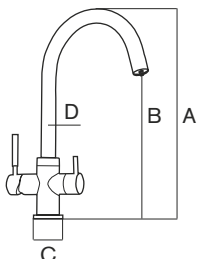

MIZU

Acabado acero inoxidable pulido
Polished stainless steel finishing

DESCRIPCIÓN | DESCRIPTION

Grifo de 3 vías. Diseño cuidado y líneas redondeadas.
Ligero y ergonómico.
3 way faucet. Careful design and rounded lines. Light-weight and ergonomic.

CARACTERÍSTICAS | SPECIFICATIONS

Conexión tubo: 1/4" Fabricado en acero inoxidable
Tube connection: 1/4" Made of stainless steel

CÓDIGO | CODE

Mizu
Ref. 298062

DIMENSIONES | DIMENSIONS

A: 425mm
B: 285mm
C: 54mm
D: ø 28mm