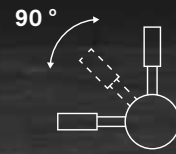

MIZU

Acabado acero inoxidable pulido
Polished stainless steel finishing

DESCRIPCIÓN | DESCRIPTION

Grifo de 3 vías. Diseño cuidado y líneas redondeadas.
Ligero y ergonómico.
3 way faucet. Careful design and rounded lines. Light-weight and ergonomic.

CARACTERÍSTICAS | SPECIFICATIONS

Conexión tubo: 1/4" Fabricado en acero inoxidable
Tube connection: 1/4" Made of stainless steel

CÓDIGO | CODE

Mizu
Ref. 298062

DIMENSIONES | DIMENSIONS

A: 425mm
B: 285mm
C: 54mm
D: ø 28mm