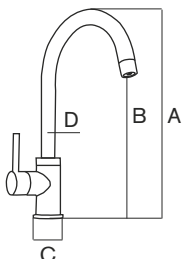

## DESCRIPCIÓN | DESCRIPTION

Grifo de 3 vías. Diseño cuidado y líneas redondeadas.  
Ligero y ergonómico. Monomando.  
3 way faucet. Careful design and rounded lines. Light-  
weight and ergonomic. Just one handle.

## CARACTERÍSTICAS | SPECIFICATIONS

Conexión tubo: 3/8"      Fabricado en aleación de zinc y latón  
Tube connection: 3/8"      Made of brass and zinc alloy

## DIMENSIONES | DIMENSIONS

A: 354mm  
B: 238mm  
C: 60mm  
D: ø 25mm