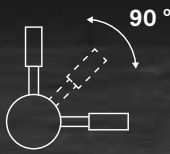

NOR

Tecnología Metal Free
Metal Free Technology

Acabado metal cromado brillante
Glossy chrome metal finishing

DESCRIPCIÓN | DESCRIPTION

Grifo de 3 vías. Diseño cuidado y líneas redondeadas.
Ligero y ergonómico. Monomando.
3 way faucet. Careful design and rounded lines. Light-
weight and ergonomic. Just one handle.

CARACTERÍSTICAS | SPECIFICATIONS

Conexión tubo: 3/8"   Fabricado en aleación de zinc y latón
Tube connection: 3/8"   Made of brass and zinc alloy

CÓDIGO | CODE

Nor
Ref. 298050