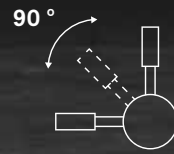

RONDA

Acabado acero inoxidable pulido
Polished stainless steel finishing

DESCRIPCIÓN | *DESCRIPTION*

Grifo de 3 vías. Diseño clásico y elegante. Dos salidas de agua.

3 way faucet. Classic and elegant design. Two water outlets.

CARACTERÍSTICAS | *SPECIFICATIONS*

Conexión tubo: 1/4"
Tube connection: 1/4"

Fabricado en acero inoxidable
Made of stainless steel

CÓDIGO | *CODE*

Ronda

Ref. 902614

DIMENSIONES | *DIMENSIONS*

A: 351mm
B: 312mm
C: 28mm
D: ø 58mm