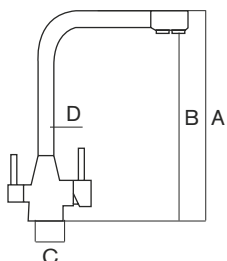

RONDA

Acabado acero inoxidable pulido
Polished stainless steel finishing

DESCRIPCIÓN | *DESCRIPTION*

Grifo de 3 vías. Diseño clásico y elegante. Dos salidas de agua.

3 way faucet. Classic and elegant design. Two water outlets.

CARACTERÍSTICAS | *SPECIFICATIONS*

Conexión tubo: 1/4"
Tube connection: 1/4"

Fabricado en acero inoxidable
Made of stainless steel

CÓDIGO | *CODE*

Ronda

Ref. 902614

DIMENSIONES | *DIMENSIONS*

A: 351mm
B: 312mm
C: 28mm
D: ø 58mm