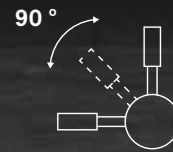

SIGMA

Tecnología Metal Free
Metal Free Technology

Acabado metal cromado brillante
Glossy chrome metal finishing

DESCRIPCIÓN | DESCRIPTION

Grifo de 3 vías. Diseño clásico y elegante. Ligero y ergonómico.

3 way faucet. Classic and elegant design. Lightweight and ergonomic.

CARACTERÍSTICAS | SPECIFICATIONS

Conexión tubo: 1/4"
Tube connection: 1/4"

Fabricado en aleación de zinc y latón
Made of brass and zinc alloy

CÓDIGO | CODE

Sigma

Ref. 298049

DIMENSIONES | DIMENSIONS

A: 350mm
B: 236mm
C: 45mm
D: \varnothing 39mm