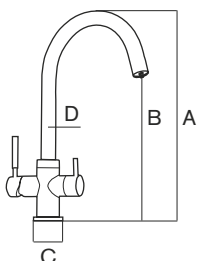

SIGMA

Tecnología Metal Free
Metal Free Technology

Acabado metal cromado brillante
Glossy chrome metal finishing

DESCRIPCIÓN | DESCRIPTION

Grifo de 3 vías. Diseño clásico y elegante. Ligero y ergonómico.

3 way faucet. Classic and elegant design. Lightweight and ergonomic.

CARACTERÍSTICAS | SPECIFICATIONS

Conexión tubo: 1/4"
Tube connection: 1/4"

Fabricado en aleación de zinc y latón
Made of brass and zinc alloy

CÓDIGO | CODE

Sigma

Ref. 298049

DIMENSIONES | DIMENSIONS

A: 350mm
B: 236mm
C: 45mm
D: \varnothing 39mm