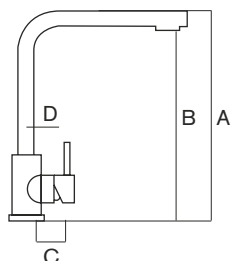

## DESCRIPCIÓN | DESCRIPTION

Grifo de 3 vías. Diseño minimalista y elegante. Dos salidas de agua y dos tiradores, uno de ellos junto a la salida de agua.  
3 way faucet. Minimalist and elegant design. Two water outlets and two handles, one of them next to the water outlet.

## CARACTERÍSTICAS | SPECIFICATIONS

Conexión tubo: 1/4"      Fabricado en acero inoxidable  
Tube connection: 1/4"      Made of stainless steel

## DIMENSIONES | DIMENSIONS

A: 350mm  
B: 236mm  
C: 45mm  
D: ø 39mm