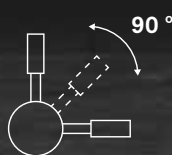

TER

Acabado acero inoxidable pulido
Polished stainless steel finishing

DESCRIPCIÓN | DESCRIPTION

Grifo de 3 vías. Diseño minimalista y elegante. Dos salidas de agua y dos tiradores, uno de ellos junto a la salida de agua.
3 way faucet. Minimalist and elegant design. Two water outlets and two handles, one of them next to the water outlet.

CARACTERÍSTICAS | SPECIFICATIONS

Conexión tubo: 1/4"   Fabricado en acero inoxidable
Tube connection: 1/4"   Made of stainless steel

CÓDIGO | CODE

Ter
Ref. 902616