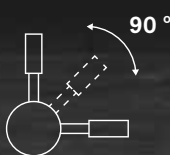

VIRKA

BIG FLOW

Tecnología Metal Free
Metal Free Technology

Acabado acero cromado brillante
Glossy chrome steel finishing

DESCRIPCIÓN | DESCRIPTION

Grifo de 4 vías. Diseño cuidado y líneas redondeadas.
Gran caudal.

4 way faucet. Careful design and rounded lines. Great flow.

CARACTERÍSTICAS | SPECIFICATIONS

Conexión tubo: 1/4"
Tube connection: 1/4"

Fabricado en latón
Made of brass

CÓDIGO | CODE

Virka

Ref. 579302

DIMENSIONES | DIMENSIONS

A: 285mm
B: 150mm
C: 60mm
D: ø 26mm