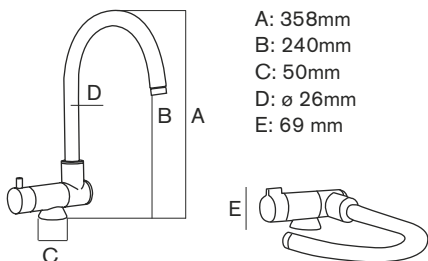

DION

Acabado acero cromado brillante
Glossy chrome steel finishing

DESCRIPCIÓN | DESCRIPTION

Grifo de 3 vías. Abatible hasta 90° en varias direcciones para sortear cualquier obstáculo en la cocina.
3 way faucet. Folding up to 90° in different directions to overcome any obstacle in the kitchen.

CARACTERÍSTICAS | SPECIFICATIONS

Conexión tubos: 3/8" y 7/16" Fabricado en latón
Tube connection: 3/8" and 7/16" Made of brass

CÓDIGO | CODE

Dion

Ref. 298054

DIMENSIONES | DIMENSIONS

A: 358mm
B: 240mm
C: 50mm
D: ø 26mm
E: 69 mm