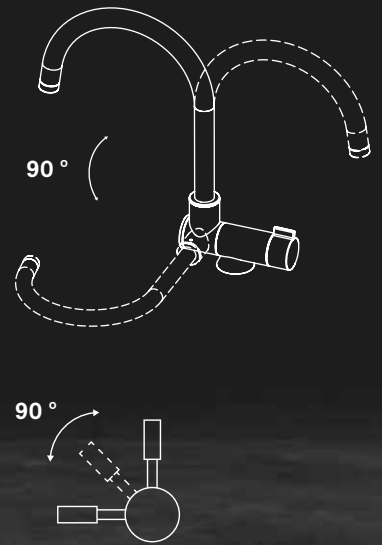

DION

Acabado acero cromado brillante
Glossy chrome steel finishing

DESCRIPCIÓN | DESCRIPTION

Grifo de 3 vías. Abatible hasta 90° en varias direcciones para sortear cualquier obstáculo en la cocina.
3 way faucet. Folding up to 90° in different directions to overcome any obstacle in the kitchen.

CARACTERÍSTICAS | SPECIFICATIONS

Conexión tubos: 3/8" y 7/16" Fabricado en latón
Tube connection: 3/8" and 7/16" Made of brass

CÓDIGO | CODE

Dion

Ref. 298054

DIMENSIONES | DIMENSIONS

A: 358mm
B: 240mm
C: 50mm
D: ø 26mm
E: 69 mm