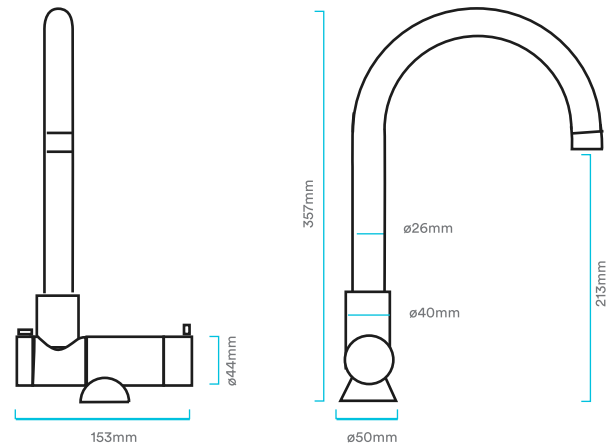

ACCESORIOS:

Embellecedor de base.
Arandela.
Tuerca de sujección.
3 flexos (2 con conexión H 3/8" y 1 con conexión M 7/16")