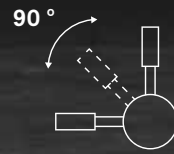

ALTEA

Acabado acero inoxidable pulido
Polished stainless steel finishing

DESCRIPCIÓN | DESCRIPTION

Grifo de 3 vías. Flexible, llega a cualquier rincón de la encimera. Gran caudal.
3 way faucet. Flexible, it reaches any corner of the countertop. Great flow.

CARACTERÍSTICAS | SPECIFICATIONS

Conexión tubo: 3/8" Fabricado en acero inoxidable
Tube connection: 3/8" Made of stainless steel

CÓDIGO | CODE

Altea
Ref. 902608

DIMENSIONES | DIMENSIONS

A: 520mm
B: 210mm
C: 60mm
D: ø 30mm