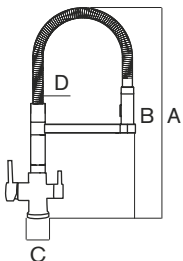

ALTEA

Acabado acero inoxidable pulido
Polished stainless steel finishing

DESCRIPCIÓN | DESCRIPTION

Grifo de 3 vías. Flexible, llega a cualquier rincón de la encimera. Gran caudal.
3 way faucet. Flexible, it reaches any corner of the countertop. Great flow.

CARACTERÍSTICAS | SPECIFICATIONS

Conexión tubo: 3/8" Fabricado en acero inoxidable
Tube connection: 3/8" Made of stainless steel

CÓDIGO | CODE

Altea
Ref. 902608

DIMENSIONES | DIMENSIONS

A: 520mm
B: 210mm
C: 60mm
D: ø 30mm